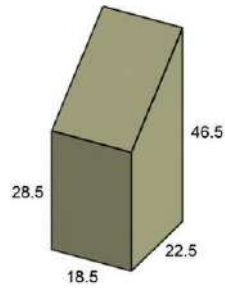

FC046 FIXED 30" BAR STOOL
FITS: 270, 275, 415
W: 18.5" D: 22.5" H: 28.5/46.5"