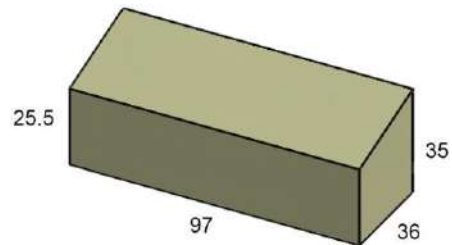

DEEP SEATING

FC024 MALIBU SQUARE OTTOMAN
 FITS: 260, 265, 4060
 W: 30.25" D: 30.25" H: 20.5"

FC027 MALIBU DOUBLE ADJUSTABLE CHAISE
 FITS: 260, 4199
 W: 92.5" D: 73" H: 16.5"

FC032 MALIBU CURVED SOFA
 FITS: 260, 270, 265, 275, 3307
 W: 94" D: 35" H: 15/35"