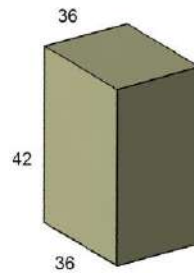

FC138 UNIVERSAL 42" PUB TABLE
FITS: 415
W: 36" D: 36" H: 42"