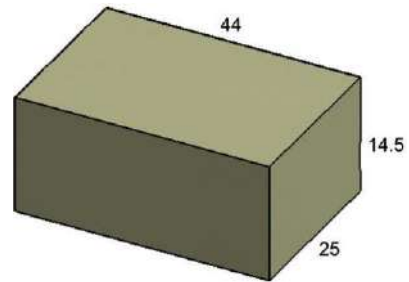

FC102 COFFEE TABLE COVER
FITS: 6510, 6518
W: 44" D: 25" H: 14.5"