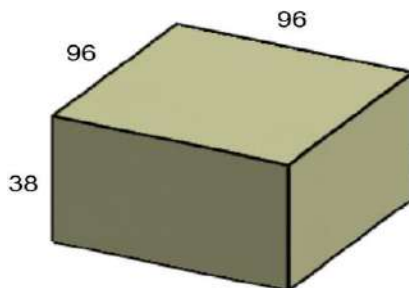

FC048 60" SQUARE DINING SET
TABLE + 8 DINING CHAIRS
FITS: 260, 265, 270, 275, 4060
W: 96" D: 96" H: 38"