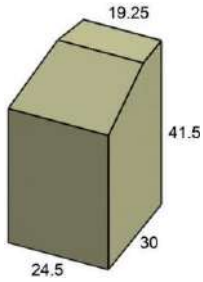

DINING/BAR

FC038 UNIVERSAL COUNTER HEIGHT SWIVEL STOOL
FITS: 260, 415
W: 19.25/24.5" D: 30" H: 41.5"