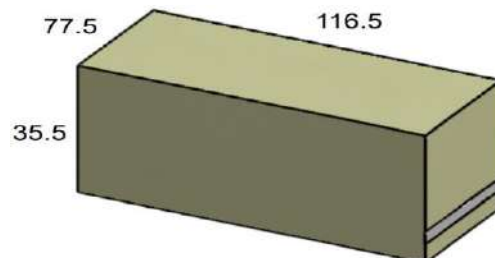

FC049 84" RECTANGLE DINING SET
TABLE + 8 CHAIRS
FITS: 260, 265, 270, 275, 4060
W: 116.5" D: 77.5" H: 35.5"