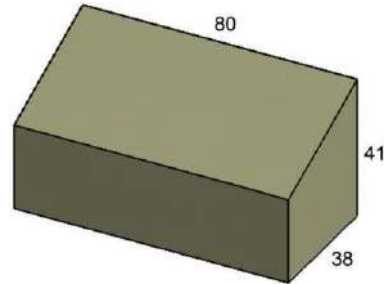

FC083 SOFA COVER
FITS: 3350, 4312, 4331, 4345
W: 80" D: 38" H: 41"