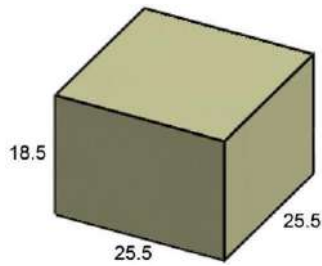

FC041 SQUARE OTTOMAN
FITS: 270, 275, 4302, 2015
W: 25.5" D: 25.5" H: 18.5"