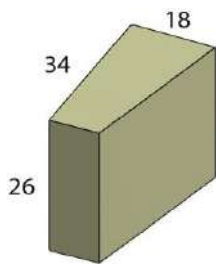

TABLES

FC052 WEDGE END TABLE
FITS: 260,265 270,275,3307
W: 34" D: 18" H: 26"