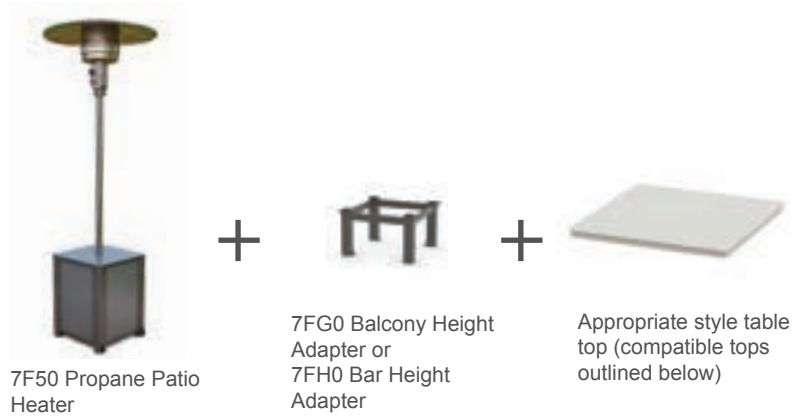

VALUE HAMMERED
H980 30" Rd. Table
Top Only

VALUE HAMMERED
H910 36" Sq. Table
Top Only

VALUE HAMMERED
H940 42" Rd. Table
Top Only

MGP (Slat & Dash)
T110 36" Sq. Table
Top Only

MGP (Slat & Dash)
T120 42" Rd. Table
Top Only